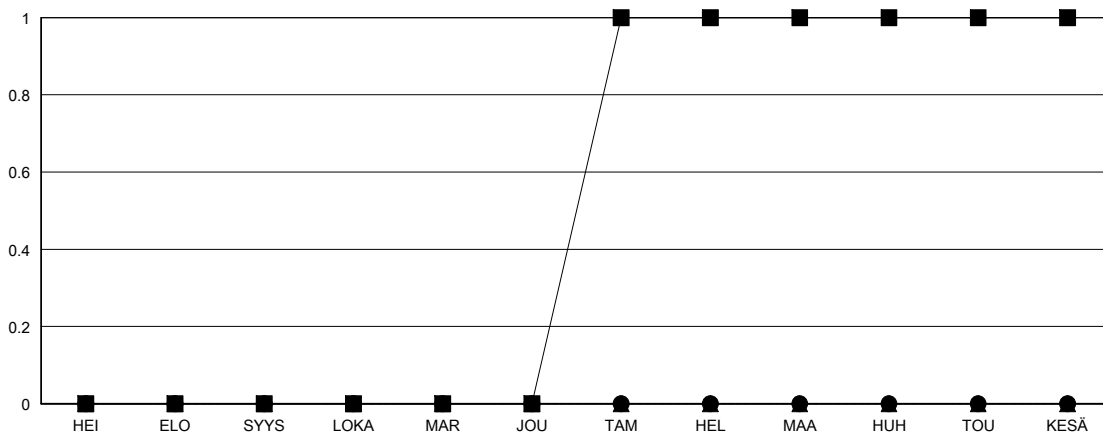

MONTHLY MEMBERSHIP PROGRESS REPORT

District 107 G

Results as of: 7/31/2024

GMT:

SIJAINTI FINLAND

GMT VAALIPIIRI

Klubit			
TULOKSET 2024-2025			
NELJÄNNES	UUDEN KLUBIN TAVOITE	UUDET KLUBIT	LOPETETUT KLUBIT
HEI/ELO/SYYS	0	0	3
LOKA/MAR/JOU	0	0	0
TAM/HEL/MAA	1	0	0
HUH/TOU/KESÄ	0	0	0

jäsentä			
TULOKSET 2024-2025			
NELJÄNNES	JÄSENKASVUN NETTOTAVOITE	TOTEUTUNUT JÄSENKASVU	POISTETUT JÄSENET (mukaan lukien siirrot)
HEI/ELO/SYYS	5	0	0
LOKA/MAR/JOU	5	0	0
TAM/HEL/MAA	5	0	0
HUH/TOU/KESÄ	5	0	0

TAVOITTEET JA UUDET KLUBIT, KUMULATIIVINEN

- - NYKYISEN VUODEN TAVOITTEET UUSILLE KLUBEILLE
- - NYKYISEN VUODEN UUDET KLUBIT
- ▲ - VIIME VUODEN UUDET KLUBIT