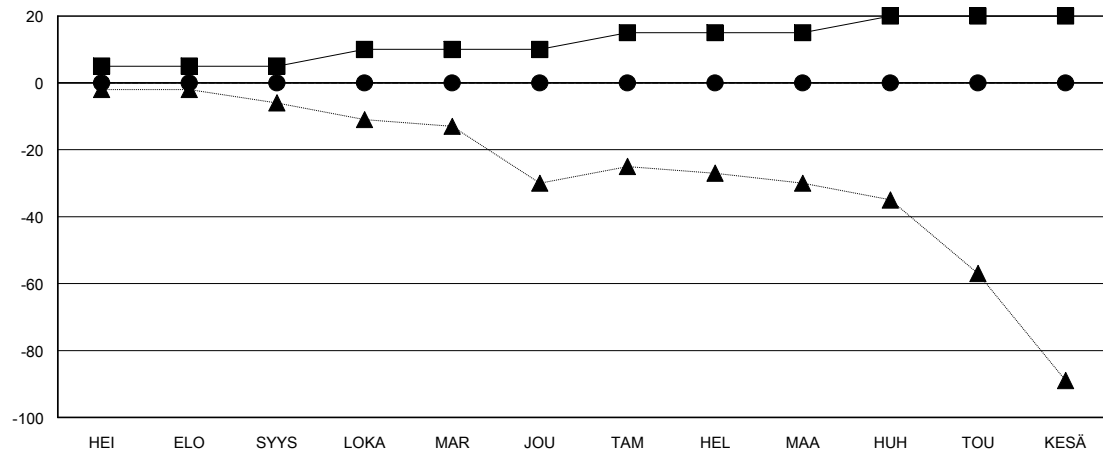

TAVOITTEET JA JÄSENET, KUMULATIIVINEN

- - JÄSENKASVUN NETTOTAVOITE
- - TOTEUTUNUT JÄSENKASVU
- ▲ - VIIME VUODEN TODELLINEN JÄSENMAÄRÄ

LAKKAUTETUT KLUBIT: 0	0 CLUBS OF 0 LISÄNNYT YHDEN TAI USEAMMAN UUTTA JÄSENTÄ	SUKUPUOLIJAKAUMA MIES 0 (0.00%) NAINEN 0 (0.00%)
ERONNEET JÄSENET KUOLLUT 0 KLUBI LAKKAUTETTU 0 MUU 0 YHTEENSÄ 0	KLIKKAA TÄSTÄ NÄHDÄKSESI KUMULATIIVISET JÄSENTIEDOT	PERHEJÄSENIÄ YHTEENSÄ 0 PERHEJÄSENET, JOTKA MAKSAVAT PUOLET JÄSENMAKSUSTA 0